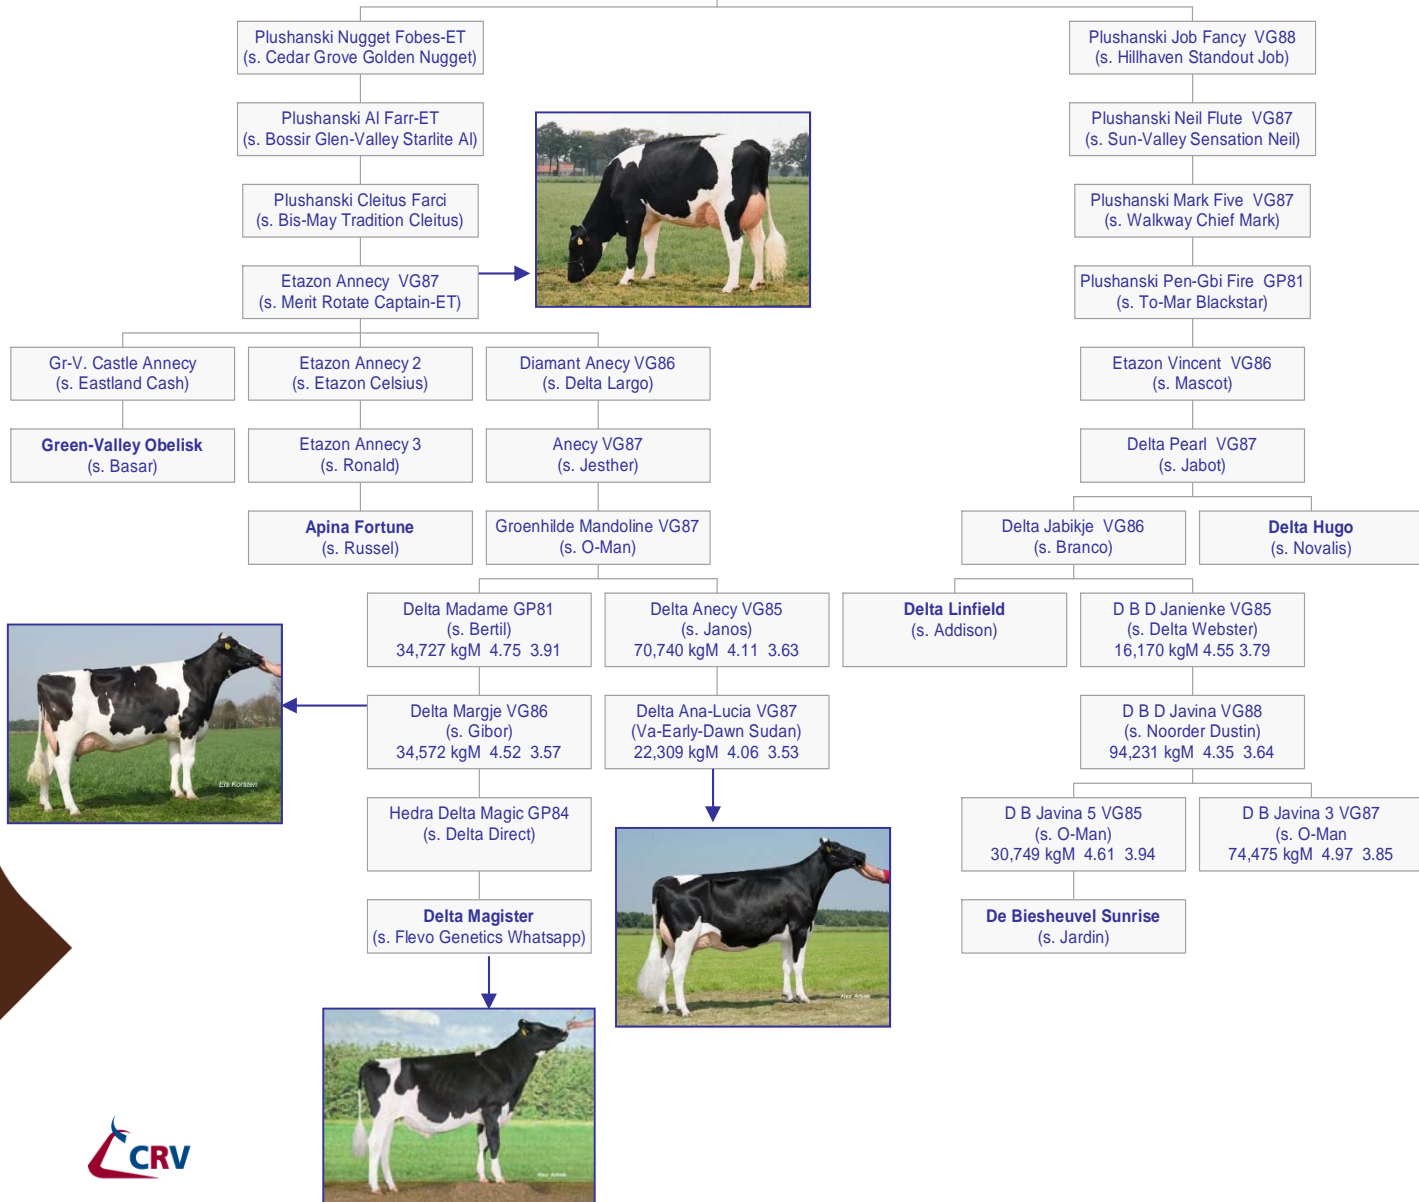

Cow family of Magister

From the Ancestry family

Plushanski Chief Faith EX94
(s. Pawnee Farm Arlinda Chief)

Delta Margje VG86
(s. Gabor)
34,572 kgM 4.52 3.57

Hedra Delta Magic GP84
(s. Delta Direct)

Delta Magister
(s. Flevo Genetics Whatsapp)

Plushanski Cleitus Farci
(s. Bis-May Tradition Cleitus)

Etazon Ancey VG87
(s. Merit Rotate Captain-ET)

Delta Ana-Lucia VG87
(Va-Early-Dawn Sudan)
22,309 kgM 4.06 3.53

D B Javina 3 VG87
(s. O-Man)
74,475 kgM 4.97 3.85

Cow family of Magister

From the Anecy family

Plushanski Chief Faith EX94
(s. Pawnee Farm Arlinda Chief)

Plushanski Nugget Fobes-ET
(s. Cedar Grove Golden Nugget)

Plushanski AI Farr-ET
(s. Bossir Glen-Valley Starlite AI)