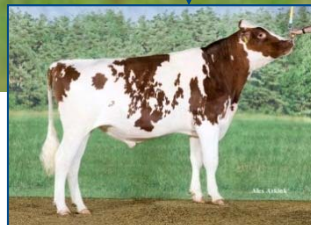

Cow family of Nova PP

From the Jaantje Family

Jaantje 8 GP83
(s. Janus)
45,366 3.90 3.31

Jaantje 9 GP82
(s. Meadolake Jubilant)
28,869 3.83 3.33

Jaantje 10 VG86
(s. Etazon Lord Lily)
55,072 4.56 3.50

Jaantje 14 VG89
(s. Newhouse Ronald)
68,489 4.25 3.67

Jaantje 25 GP84
(s. O-Bee Manfred Justice)
33,932 4.34 3.53

Fiction RF
(s. O-Bee Manfred Justice)

Jaantje 26 VG85
(s. O-Bee Manfred Justice)
25,911 4.64 3.68

Jaantje 43 VG87
(s. Delta Canvas)
45,857 4.23 3.49

Hjr Windstar
(s. Heihoeve Delta Spencer)

De Vrendt Janine P Red VG87
(s. Aggravation Lawn Boy P-Red)
13,433 4.38 3.84
still alive

De Vrendt Deputy
(s. Beukenhof 346 Ideal)

De Vrendt Janine 3 Red P
(s. Beukenhof 346 Ideal)

De Vrendt Nano P
(s. Delta Foxtrot P)

De Vrendt Nova PP
(s. Delta Foxtrot P)

De Vrendt Nemo P
(s. Kings-Ransom O Dakker)