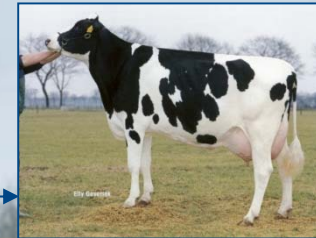

# Cow family of Nova PP

From the Jaantje Family

De Vrendt Janine P Red VG87

Jaantje 8 GP83  
(s. Janus)  
45,366 3.90 3.31

Jaantje 9 GP82  
(s. Meadolake Jubilant)  
28,869 3.83 3.33

Jaantje 10 VG86  
(s. Etazon Lord Lily)  
55,072 4.56 3.50

Jaantje 14 VG89  
(s. Newhouse Ronald)  
68,489 4.25 3.67

Jaantje 25 GP84  
(s. O-Bee Manfred Justice)  
33,932 4.34 3.53

**Fiction RF**  
(s. O-Bee Manfred Justice)

Jaantje 26 VG85  
(s. O-Bee Manfred Justice)  
25,911 4.64 3.68