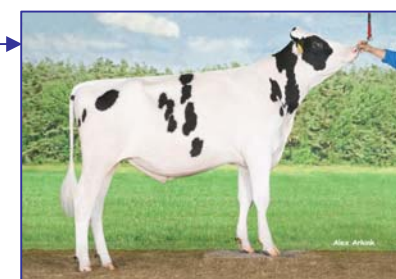

Cow family of Sylvester

From the Marilyn family

Barnkamper Marilyn VG89
(s. Singing Brook NB Mascot)
73,463 kg M 4.27 3.50

Barnkamper Marilyn 5 VG89
(s. Eastland Cash)
59,434 kgM 4.53 3.57

Barnkamper Marilyn 4 VG89
(s. Etazon Celsius)
66,516 kgM 4.10 3.29

Barnkamper Marilyn 27 VG89
(s. Newhouse Ronald)
88,186 kgM 4.39 3.44

Barnkamper Marilyn 49 VG87
(s. Carousel Sierra)
72,183 kgM 4.27 3.33

Barnkamper Marilyn 20 VG88
(s. Looking Major)
48,503 kgM 4.54 3.67

Barnkamper Marilyn 154 VG88
(s. O-Bee Manfred Justice)
68,261 kgM 4.23 3.28

Barnkamper Marilyn 195 VG86
(s. Picston Shottle)
40,843 kgM 4.75 3.51

Barnkamper Marilyn 193 VG88
(s. Picston Shottle)
18,114 kgM 4.17 3.63

Barnkamper Marilyn 252 EX90
(s. Sandy-Valley Bolton)
91,366 kgM 4.09 3.28
still in production

Barnkamper Marilyn 289 VG87
(s. Braedale Goldwyn)
39,998 kgM 4.18 3.27

Barnkamper Marilyn 279 VG86
(s. Ensenada Taboo Planet)
57,580 kgM 4.56 3.54
still in production

Barnkamper Marilyn 381 VG88
(s. De-Su 521 Bookem)
20,975 kgM 3.90 3.60

Barnkamper Marilyn 359 VG86
(s. Dream-Prairie Shadow Boxer)
30,122 kgM 4.52 3.36
still in production

Barnkamper Marilyn 346 VG88
(s. Delta Brilliant)
13,942 kgM 4.14 3.60

Barnkamper Sylvester
(s. Seagull-Bay Silver)

Barnkamper Superior
(s. Seagull-Bay Supersire)

Barnkamper Monrovia
(s. Mountfield SSI Dcy Mogul)