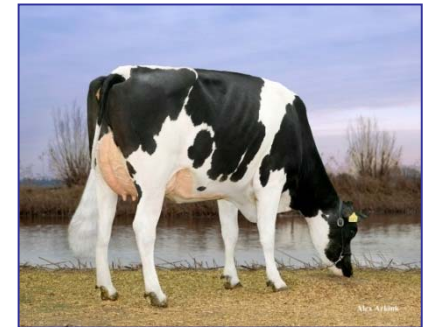

Cow family of Ranger

From the "R" Family

Ready
(s. Jesther)

Regina VG88
(s. O-Bee Manfred Justice)
54,382 kgM 3.97 3.60

Ricky
(s. Braedale Goldwyn)
17,397 kgM 3.83 3.61

Guarini
(s. Braedale Goldwyn)

Double W Ms Ricky VG86
(s. Ensenada Taboo Planet)
28,685 kgM 4.51 3.73

JK Eder Ricky 1 VG88
(s. Ensenada Taboo Planet)
13,818 kgM 4.12 3.51

Ms Riverboy RF
(s. Gen-I-Beq Aikman)

Double W Ricky 2 VG87
(s. Sterngold)
26,979 kgM 4.57 3.62

Sundance
(s. Va-Early-Dawn Sudan)

Ms Ricky 2