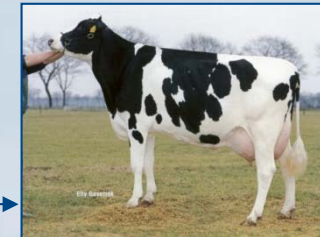

Cow family of Sander P

From the Jaantje Family

De Vrendt Janine P Red VG87

Jaantje 8 GP83
(s. Janus)
45,366 3.90 3.31

Jaantje 9 GP82
(s. Meadolake Jubilant)
28,869 3.83 3.33

Jaantje 10 VG86
(s. Etazon Lord Lily)
55,072 4.56 3.50

Jaantje 14 VG89
(s. Newhouse Ronald)
68,489 4.25 3.67

Jaantje 25 GP84
(s. O-Bee Manfred Justice)
33,932 4.34 3.53

RH Fiction RF
(s. O-Bee Manfred Justice)

Jaantje 26 VG85
(s. O-Bee Manfred Justice)
25,911 4.64 3.68