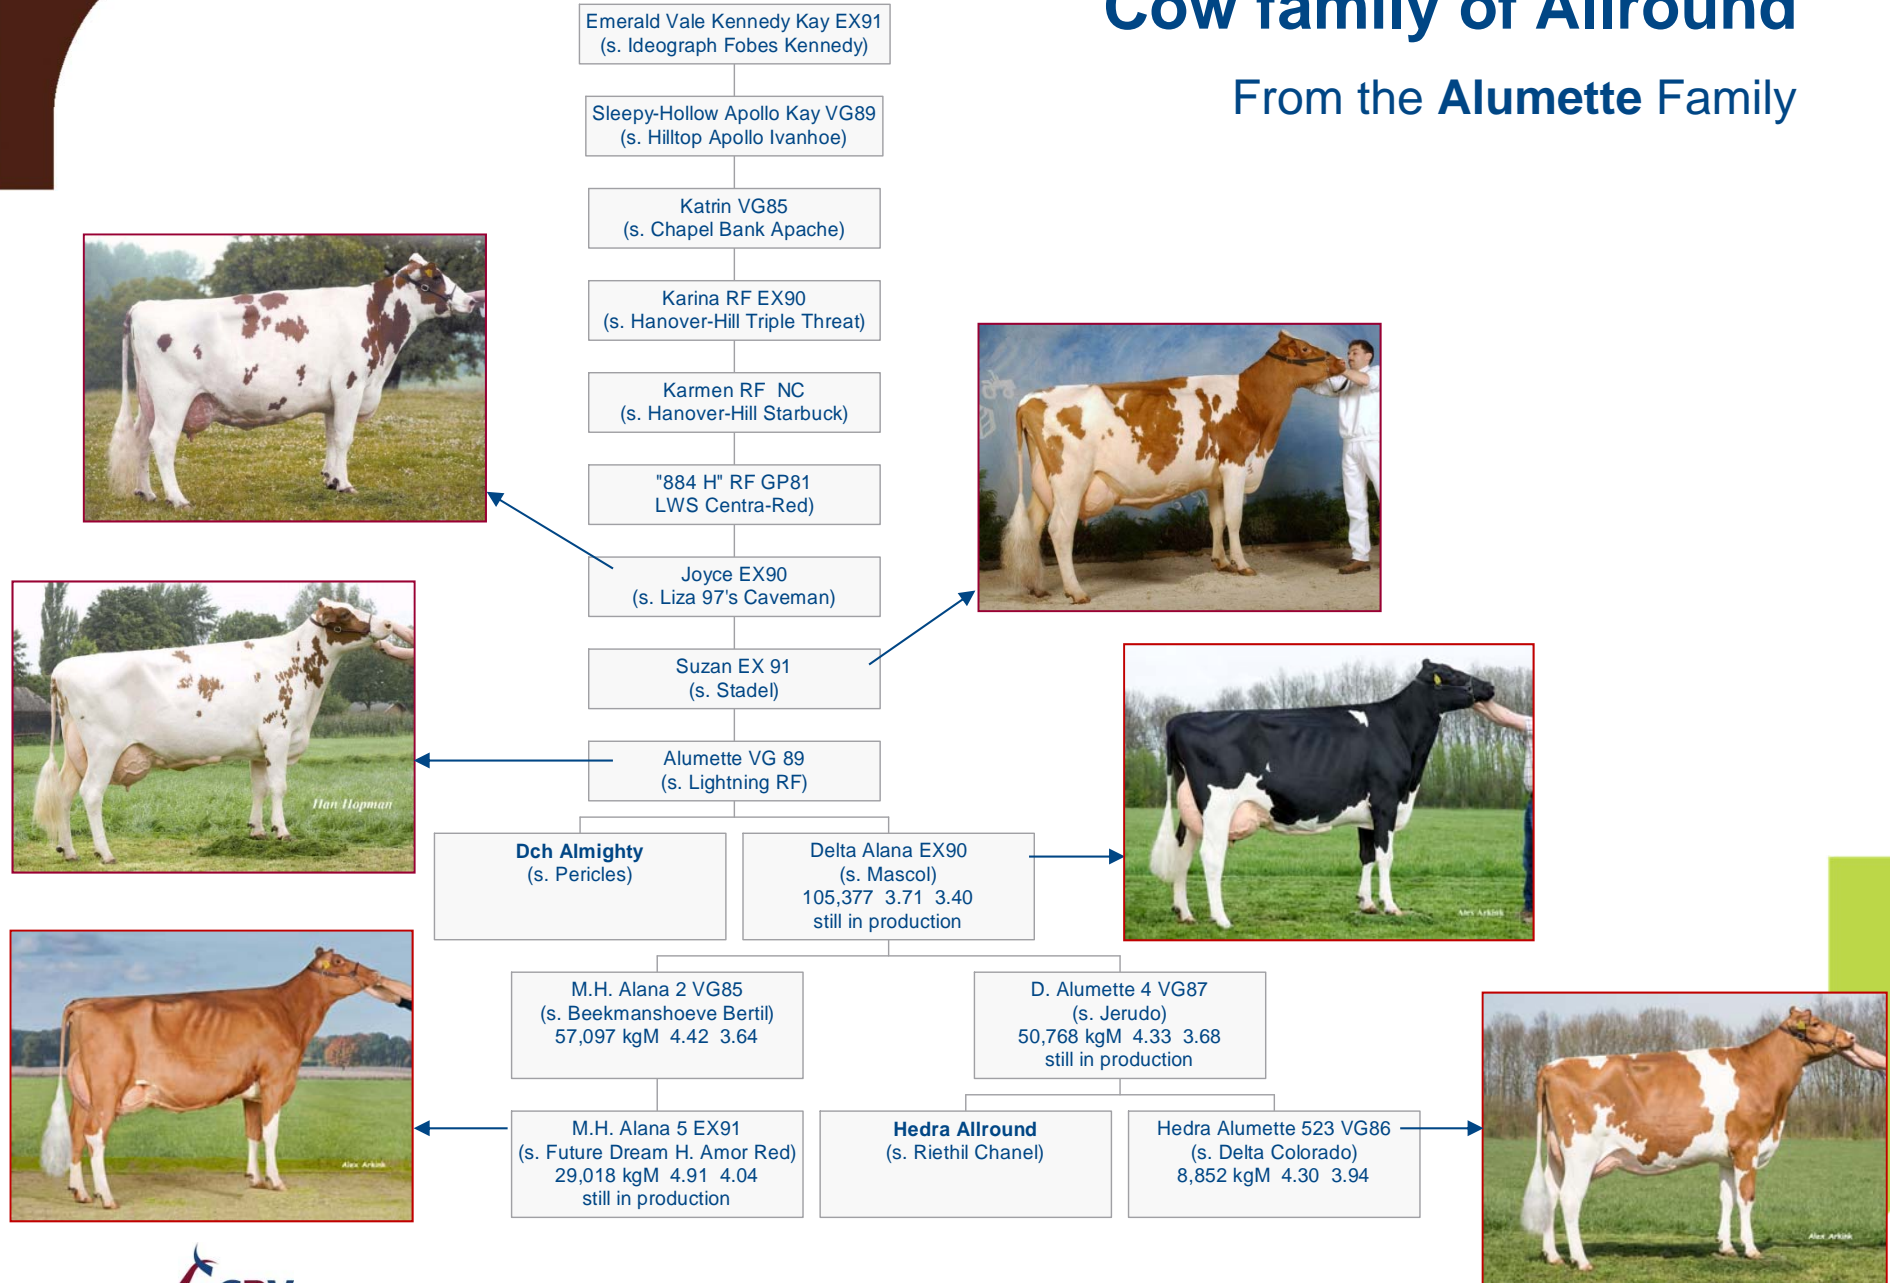

# Cow family of Allround

From the Alumette Family

# Cow family of Allround

From the Alumette Family

Joyce EX90  
(s. Liza 97's Caveman)

Suzan EX 91  
(s. Stadel)

Alumette VG 89  
(s. Lightning RF)

**Dch Almighty**  
(s. Pericles)

Delta Alana EX90  
(s. Mascol)  
105,377 3.71 3.40  
still in production

M.H. Alana 2 VG85  
(s. Beekmanshoeve Bertil)  
57,097 kgM 4.42 3.64

D. Alumette 4 VG87  
(s. Jerudo)  
50,768 kgM 4.33 3.68  
still in production

M.H. Alana 5 EX91  
(s. Future Dream H. Amor Red)  
29,018 kgM 4.91 4.04  
still in production

**Hedra Allround**  
(s. Riethil Chanel)

Hedra Alumette 523 VG86  
(s. Delta Colorado)  
8,852 kgM 4.30 3.94