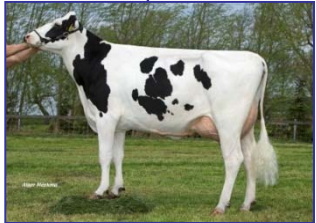

Cow family of Janko-Red

From the Janke Family

Janke 72 GP80
(s. Knolltop Reckers Ace)
33,604 kg M 4.61 3.45

Janke 95 VG86
(s. Skalsumer Sunny Boy)
76,774 kg M 5.40 3.71

Elagaaster Janke 207 VG85
(s. Newhouse Ronald)
64,173 kg M 4.85 3.84

Elagaaster Janke 120 VG87
(s. Jesther)
54,620 kg M 4.16 3.62

Elagaaster Janke 264 VG88
(s. Swamo Delta Jordan)
105,760 kg M 3.84 3.53
still in production

Elagaaster Janke 256 VG86
(s. Swamo Delta Jordan)
82,663 kg M 4.78 3.87

Delta Stajanke GP84
(s. Delta Stan)
36,733 kgM 4.35 3.69
still in production

Elagaaster Janke 348 VG89
(s. Delta Stan)
61,312 kgM 3.49 3.48
still in production

Elagaaster Jared
(s. Ralma O-Man CF Cricket)

Elagaaster Janke 325 VG85
(s. RH Fiction)
63,968 kgM 3.63 3.59
still in production

Elagaaster Janke 330 VG86
(s. RH Fiction)
74,164 kgM 3.30 3.40
still in production

Elagaaster Packman
(s. Macomer O-Man Bogart)

Delta Jetje VG87
(s. Gen-I-Beq Aikman)

Delta Janko-Red
(s. Delta Meteor)

Delta Janeke GP84
(s. Camion van de Peul)
31,423 4.47 3.59
still in production