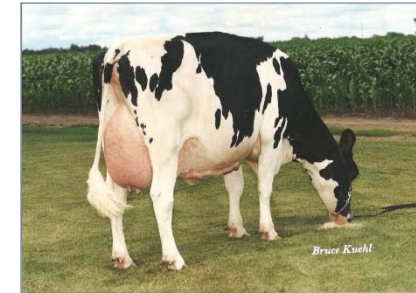

Cow family of Final

From the Juror Faith family

Ralma Juror Faith