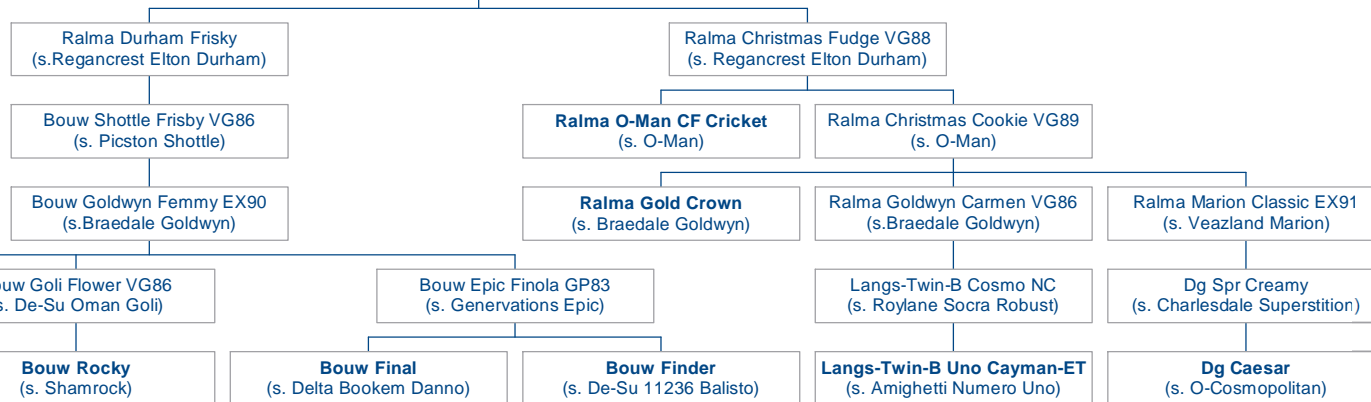

Ralma Juror Faith EX91  
(s. Ked Juror)

Ralma Durham Frisky  
(s.Regancrest Elton Durham)

Ralma Christmas Fudge VG88  
(s. Regancrest Elton Durham)

Bouw Shottle Frisby VG86  
(s. Picston Shottle)

**Ralma O-Man CF Cricket**  
(s. O-Man)

Bouw Goldwyn Femmy EX90  
(s.Braedale Goldwyn)

**Bouw Snowfever**  
(s. Flevo Genetics Snowman)

Bouw Goli Flower VG86  
(s. De-Su Oman Goli)

Bouw Epic Finola GP83  
(s. Generations Epic)

**Bouw Rocky**  
(s. Ladys-Manor PL Shamrock)

**Bouw Final**  
(s. Delta Bookem Danno)

**Bouw Finder**  
(s. De-Su 11236 Balisto)

Ralma Juror Faith

# Cow family of Final

From the Juror Faith family

Ralma Juror Faith

Ralma O-Man CF Cricket