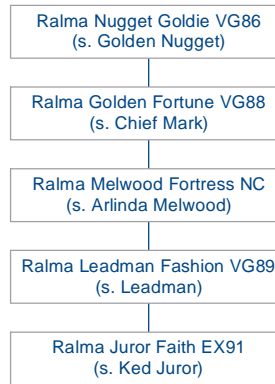

Bouw Goldwyn Femmy EX90  
(s.Braedale Goldwyn)

**Bouw Snowfever**  
(s. Flevo Genetics Snowman)

Bouw Goli Flower VG86  
(s. De-Su Oman Goli)

Bouw Epic Finola GP83  
(s. Generations Epic)

**Bouw Rocky**  
(s. Ladys-Manor PL Shamrock)

**Bouw Final**  
(s. Delta Bookem Danno)

**Bouw Finder**  
(s. De-Su 11236 Balisto)

Ralma Juror Faith

# Cow family of Final

From the Juror Faith family

Ralma Juror Faith

Ralma O-Man CF Cricket