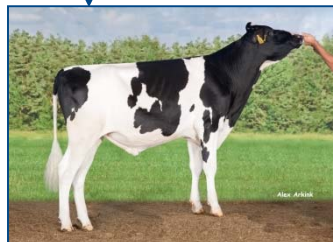

Ralma O-Man CF Cricket