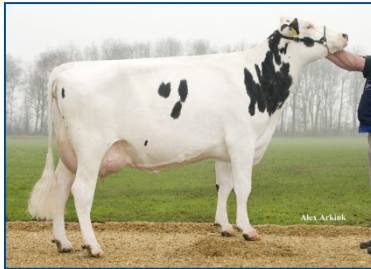

Vero Anne 1 VG88
(s. United Nick)
52.655 3.63 3.31

Vero Anne 2 VG85
(s. Skalsumer Sunny Boy)
42.581 kg M 4.14 3.71

Vero Anne 8 GP83
(s. Fatal)
32.610 kg M 4.24 3.78

Vero Anne 14 VG88
(s. Etazon Addison)
75.537 kg M 3.53 3.27

Vero Anne 16 VG87
(s. Eemvelder Osmond)
66.674 kg M 3.88 3.19

Vero Anne 21 VG85
(s. O-Bee Manfred Justice)
41.177 kg 4.09 3.47

Vero Anne 35 VG87
(s. Delta Paramount)
40.564 kg 3.75 3.48

Vero Passion
(s. Delta Paramount)