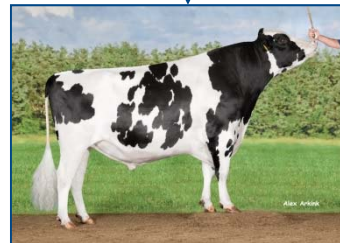

Cow family of Rocky

From the Juror Faith family

Ralma Nugget Goldie VG86
(s. Golden Nugget)

Ralma Golden Fortune VG88
(s. Chief Mark)

Ralma Melwood Fortress NC
(s. Arlinda Melwood)

Ralma Leadman Fashion VG89
(s. Leadman)

Ralma Juror Faith EX91
(s. Ked Juror)

Ralma Durham Frisky
(s.Regancrest Elton Durham)

Ralma Christmas Fudge VG88
(s. Regancrest Elton Durham)

Bouw Shottle Frisby VG86
(s. Picston Shottle)

Ralma O-Man CF Cricket
(s. O-Man)

Bouw Goldwyn Femmy EX90
(s.Braedale Goldwyn)

Bouw Snowfever
(s. Flevo Genetics Snowman)

Bouw Goli Flower VG87
(s. De-Su Oman Goli)

Bouw Epic Finola GP83
(s. Generations Epic)

Bouw Rocky
(s. Ladys-Manor PL Shamrock)

Bouw Final
(s. Delta Bookem Danno)

Bouw Finder
(s. De-Su 11236 Balisto)