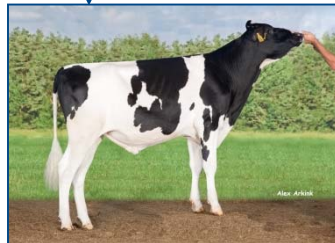

Ralma O-Man CF Cricket