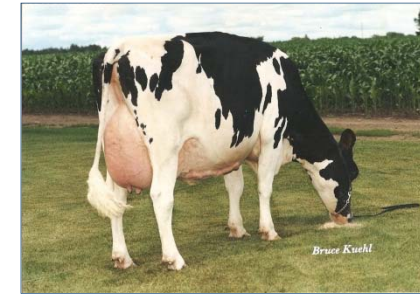

Cow family of Rocky

From the Juror Faith family

Ralma Juror Faith