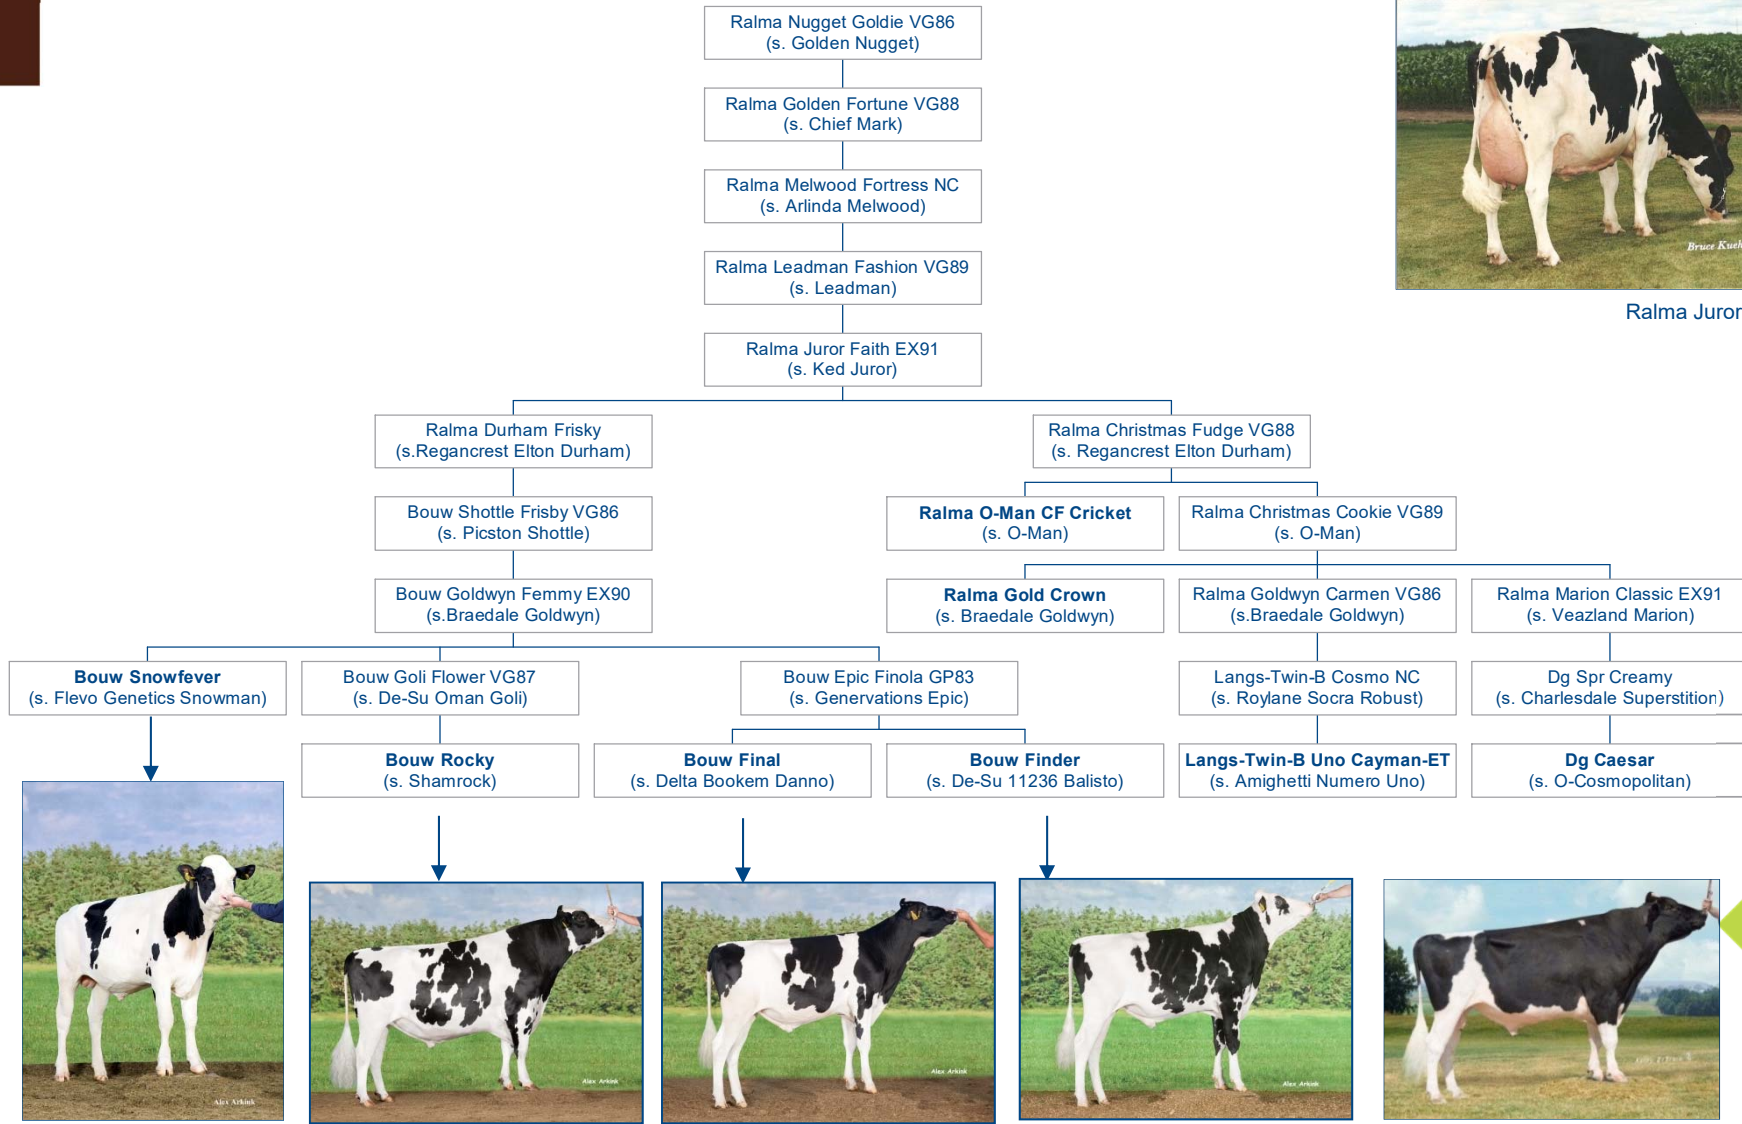

**Bouw Final**  
(s. Delta Bookem Danno)

**Bouw Finder**  
(s. De-Su 11236 Balisto)

Ralma Juror Faith

# Cow family of Rocky

From the Juror Faith family

Ralma Juror Faith

Ralma O-Man CF Cricket