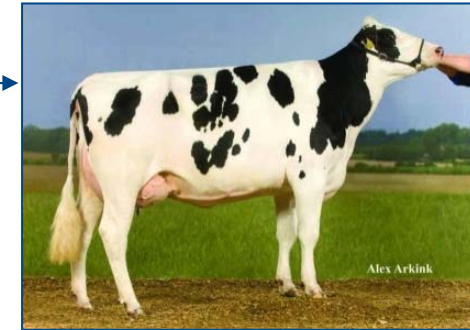

Cow family of Gladiator

From the Grietje Family

Grietje 76 GP84
(s. Long Haven Scotty)
54,125 4.51 3.39

Grietje 79 VG89
(s. Lucky Leo)
42,088 4.66 3.74

Grietje 80 EX91
(s. Esquimau)
39,906 4.56 3.83

Genua ET VG87
(s. Dixie Lee Aaron)
49,252 4.74 3.87

Dt Gestra VG86
(s. Picston Shottle)

Delta Gestra VG85
(s. Long-Langs Oman Oman)

Covik Delta Geesje
(s. Delta Edison)

Geesje VG85
(s. Bube ET)
40,183 kgM 3.50 3.33
still in production

Geesje 3 GP84
(Brentano)
just fresh

Lowlands Gladiator
(s. Double W Rush Hour)