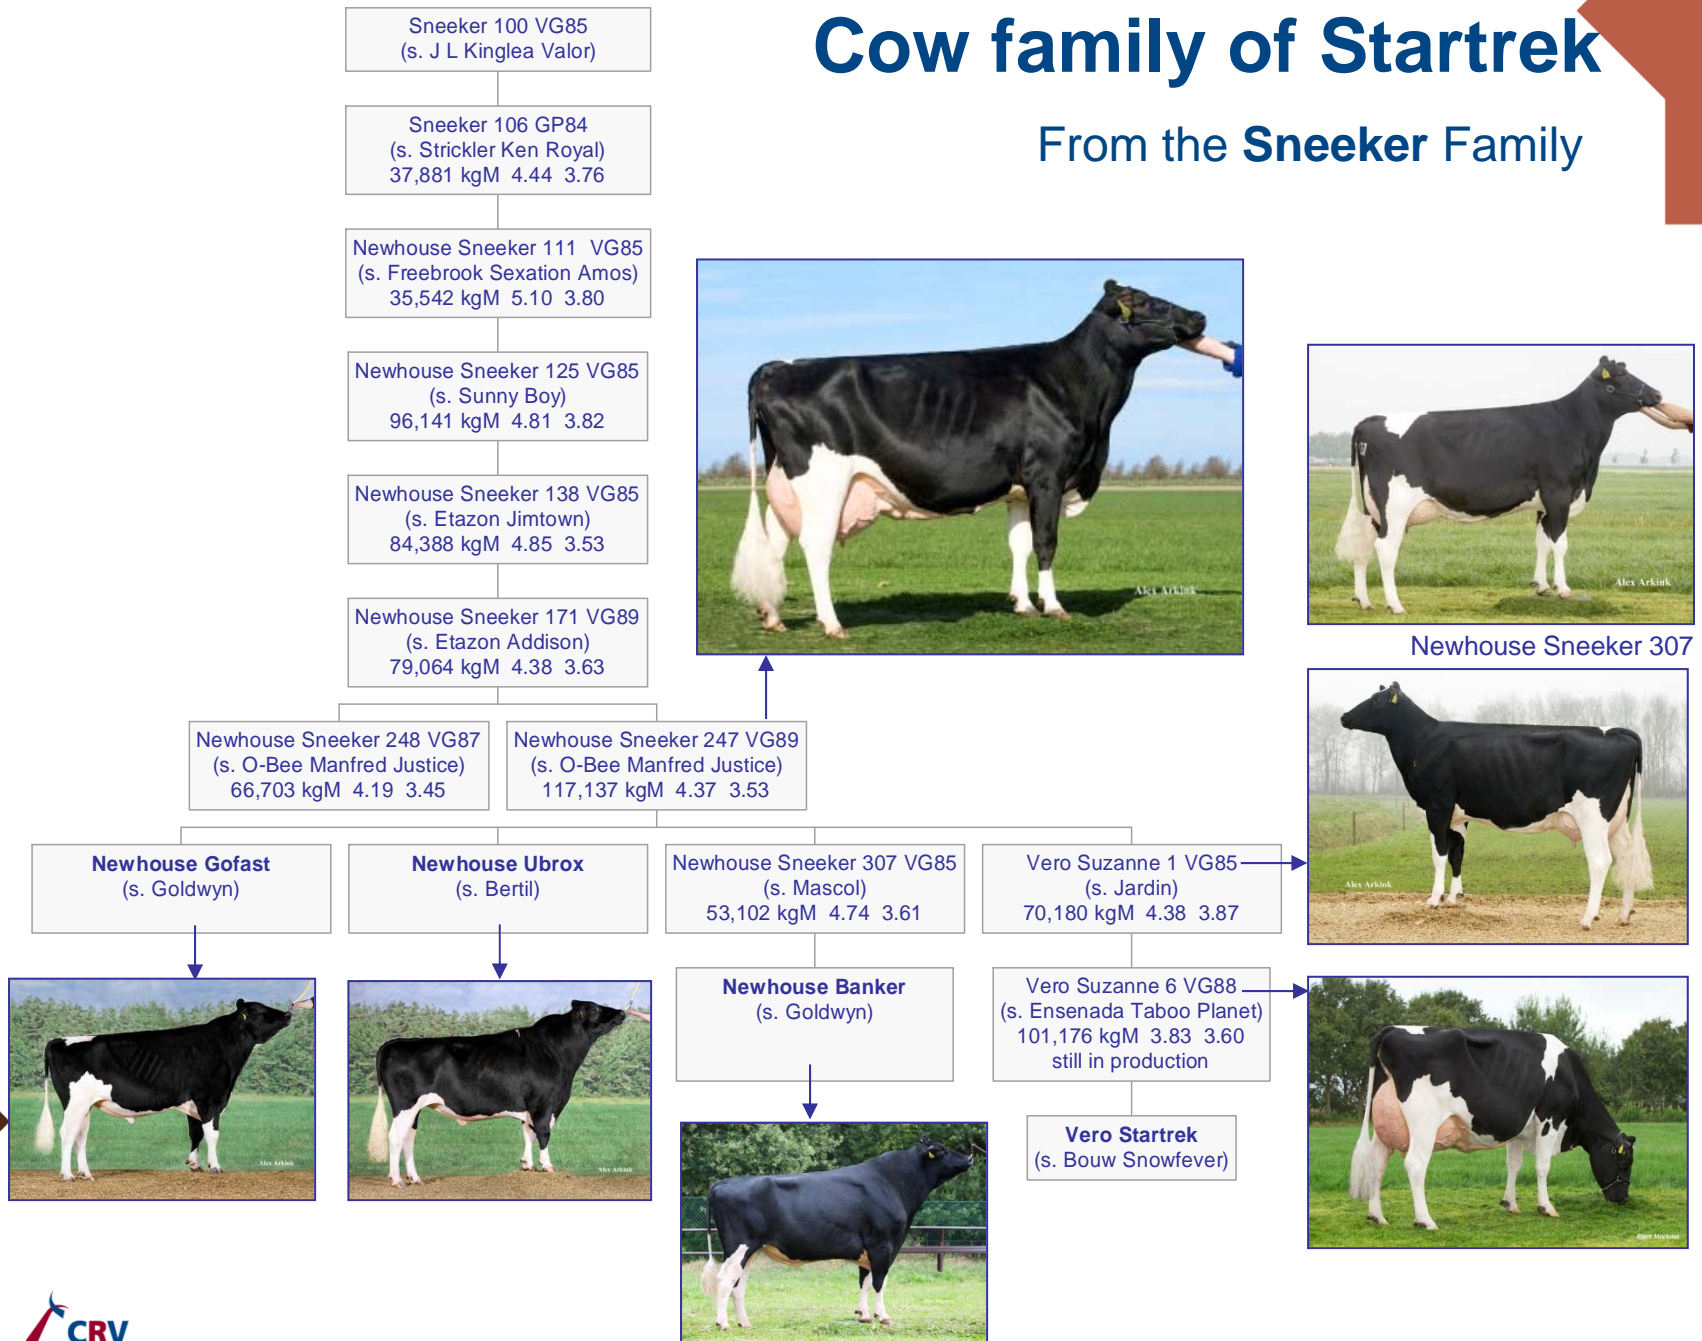

Cow family of Startrek

From the Sneeker Family

Cow family of Startrek

From the Sneeker Family

Newhouse Sneeker 125 VG85
(s. Sunny Boy)
96,141 kgM 4.81 3.82

Newhouse Sneeker 138 VG85
(s. Etazon Jimtown)
84,388 kgM 4.85 3.53

Newhouse Sneeker 171 VG89
(s. Etazon Addison)
79,064 kgM 4.38 3.63

Newhouse Sneeker 247 VG89
(s. O-Bee Manfred Justice)
117,137 kgM 4.37 3.53

Vero Suzanne 1 VG85
(s. Jardin)
70,180 kgM 4.38 3.87

Vero Suzanne 6 VG88
(s. Ensenada Taboo Planet)
101,176 kgM 3.83 3.60
still in production

Vero Startrek
(s. Bouw Snowfever)

Vero Suzanne 19 VG85
(s. Bouw Snowfever)