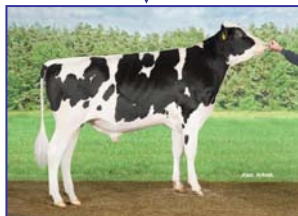

Delta Elish
(s. Delta Topgear)

Delta Esbit
(s. Delta Leonardo)

Delta Epsilon
(s. Delta Sunfit P)