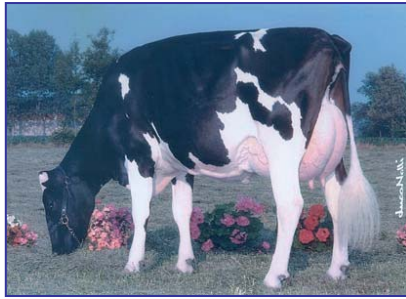

Cow family of Nectar P-Red

From the Nadja Family

Bergsaglio Corsa VG86
(s. Corsaro)

Bergsaglio Mtoto Locando VG87
(s. Carol Prelude Mtoto)

Hf Qualsiasi VG87
(s. O-Bee Manfred Justice)

Apina Nadja EX90
(s. Ramos)
91,503 kgM 4.64 3.41
still in production

Delta Nadja GP84
(s. Batenburg G. Stellando)
60,918 kgM 3.30 3.19
still in production

Delta Nicolien VG86
(s. Batenburg G. Stellando)
47,533 kgM 4.48 3.48
still in production

Delta Nieskje
(s. Veneriete 396 Twist P)