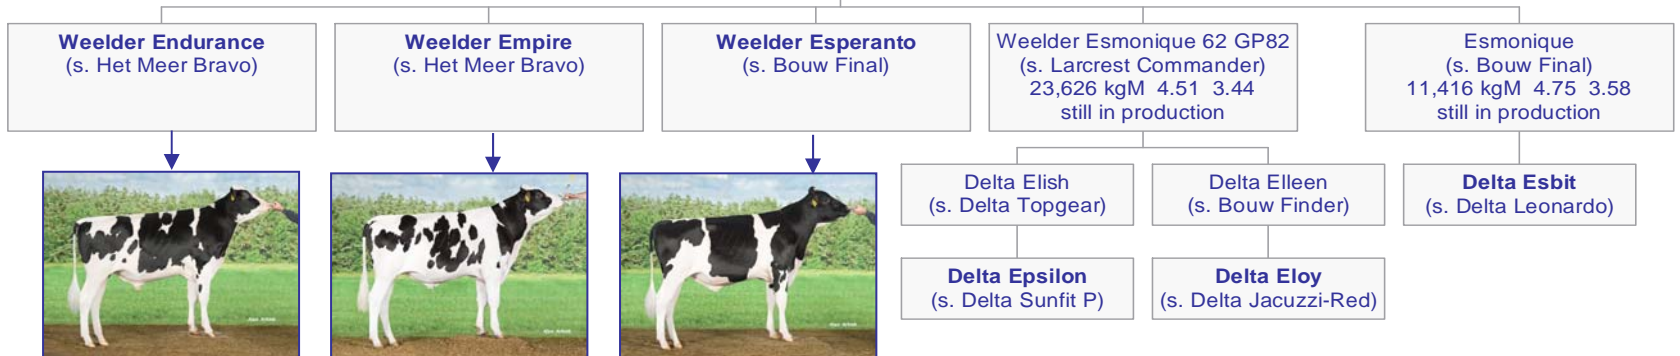

# Cow family of Eloy

## From the Esmeralda Family

Delta Esmeralda VG86  
(s. Cleitus)

Delta 108 Belt VG86  
(s. Belt)

Elo-Cash ET VG86  
(s. Eastland Cash)

Koepon Esmonique 1 VG88  
(s. Frankenhof Lucky Leo)  
53,673 kgM 5.39 3.95

Weelder Esmonique 9 VG87  
(s. Picston Shottle)  
65,816 kgM 4.28 3.52

Weelder Esmonique 22 VG86  
(s. Ensenada Taboo Planet)  
79,857 kgM 4.27 3.31  
still in production

Weelder Esmonique 38 VG85  
(s. Delta G-Force)  
44,194 kgM 5.21 3.63  
still in production