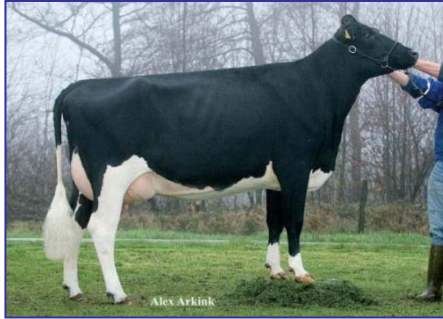

Cow family of Ranger

From the "R" Family

Ready
(s. Jesther)

Regina VG88
(s. O-Bee Manfred Justice)
54,382 kgM 3.97 3.60

Ricky
(s. Braedale Goldwyn)
17,397 kgM 3.83 3.61

Guarini
(s. Braedale Goldwyn)

Double W Ms Ricky VG86
(s. Ensenada Taboo Planet)
28,685 kgM 4.51 3.73

JK Eder Ricky 1 VG88
(s. Ensenada Taboo Planet)
13,818 kgM 4.12 3.51

Ms Riverboy RF
(s. Gen-I-Beq Aikman)

Double W Ricky 2 VG88
(s. Sterngold)
62,791 kgM 4.48 3.47
still in production

Sundance
(s. Va-Early-Dawn Sudan)

Ms Ricky 2

Double W Ricky 8 VG88
(s. Bouw Snowfever)
44,328 kgM 5.18 3.93
still in production

Double W Rodeo
(s. Delta Regard)
Regard =
Chevrolet x Belfast

Double W Ranger
(s. S-S-I Mogul Reflector)
Reflector =
Mogul x Superstition