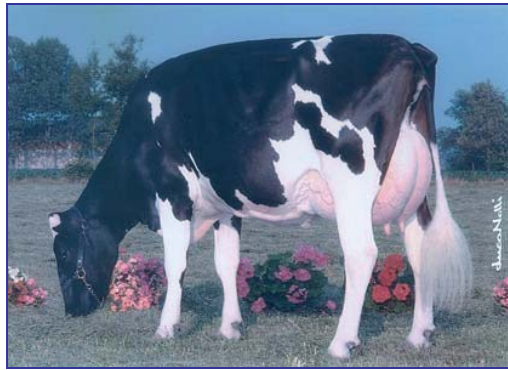

# Cow family of Novak P

From the Nadja Family

Bergsaglio Corsa VG86  
(s. Corsaro)

Bergsaglio Mtoto Locando VG87  
(s. Carol Prelude Mtoto)

Hf Qualsiasi VG87  
(s. O-Bee Manfred Justice)

Apina Nadja EX90  
(s. Ramos)  
92,643 kgM 4.64 3.41  
still in production

Delta Nadja GP84  
(s. Batenburg G. Stellando)  
65,915 kgM 3.30 3.21

Delta Naida P VG85  
(s. Veneriete Deluxe P)

**Delta Norbert**  
(s. Bookmark)

**Delta Bodyguard**  
(s. Molenkamp Bolt RF)

Delta Nadine  
(s. Groenibo Bram)