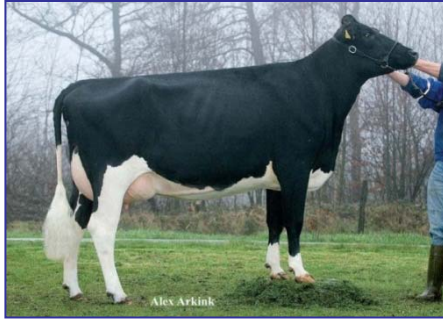

Cow family of Ranger

From the "R" Family

Ready
(s. Jesther)

Regina VG88
(s. O-Bee Manfred Justice)
54,382 kgM 3.97 3.60

Ricky
(s. Braedale Goldwyn)
17,397 kgM 3.83 3.61

Guarini
(s. Braedale Goldwyn)

Double W Ms Ricky VG86
(s. Ensenada Taboo Planet)
28,685 kgM 4.51 3.73

JK Eder Ricky 1 VG88
(s. Ensenada Taboo Planet)
13,818 kgM 4.12 3.51

Ms Riverboy RF
(s. Gen-I-Beq Aikman)

Double W Ricky 2 VG88
(s. Sterngold)
64,669 kgM 4.46 3.47
still in production

Sundance
(s. Va-Early-Dawn Sudan)

Ms Ricky 2

Double W Ricky 8 VG88
(s. Bouw Snowfever)
44,328 kgM 5.18 3.93

Double W Rodeo
(s. Delta Regard)
Regard =
Chevrolet x Belfast

Double W Ranger
(s. S-S-I Mogul Reflector)
Reflector =
Mogul x Superstition