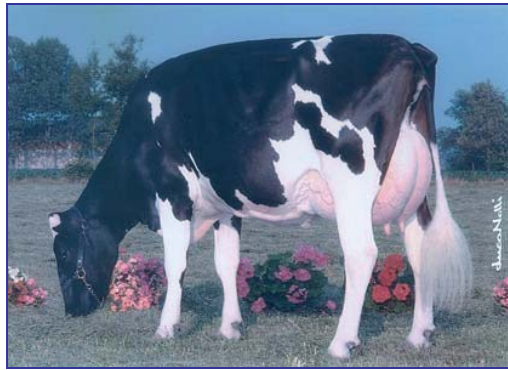

# Cow family of Bodyguard

From the Nadja Family

Bergsaglio Corsa VG86  
(s. Corsaro)

Bergsaglio Mtoto Locando VG87  
(s. Carol Prelude Mtoto)

Hf Qualsiasi VG87  
(s. O-Bee Manfred Justice)

Apina Nadja EX90  
(s. Ramos)  
92,643 kgM 4.64 3.41  
still in production

Delta Nadja GP84  
(s. Batenburg G. Stellando)  
65,915 kgM 3.30 3.21

Delta Naida P VG85  
(s. Veneriete Deluxe P)

**Delta Norbert**  
(s. Bookmark)

**Delta Bodyguard**  
(s. Molenkamp Bolt RF)

Delta Nadine  
(s. Groenibo Bram)