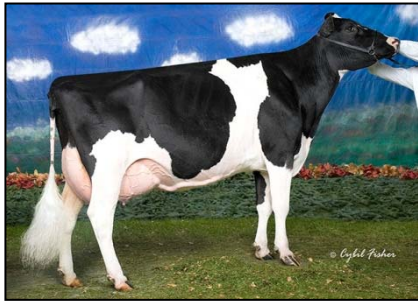

Denim

From the Raven Family

Markwell Blackstar Raven EX95
(s. To-Mar Blackstar)
72,585 kg 4.1 3.6

Markwell Luke Rapture
(s. Norriela Cleitus Luke)
62,542 kg 3.9 3.6

Markwell Durham Daisy-ET EX92
(s. Durham)

A-L-H Destiny-ET VG87
(s. O-Bee Manfred Justice)

Regancrest-ALH G Destini VG88
(s. Braedale Goldwyn)
55,770 kg 4.1 3.7

Heidenskipster Goldwin Desttyny VG86
(s. Braedale Goldwyn)
19,243 kgM 3.65 3.68

Regan-ALH Super Dara-ET VG85
(s. Charlesdale Superstition)